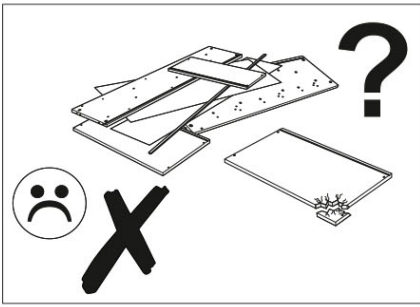

Opakujte 3-4x denně.

- u skříňového nábytku - otřete hadříkem navlhčeným v jemném saponátu, otřete čistým suchým hadříkem a místnost vyvětrejte, nejprve otevřete všechna dvířka a zásuvky výrobku.

Opakujte 3-4x denně. **Důležité!** Návod si prosím uschovejte pro případ opětovné montáže nábytku nebo reklamaci.

Při reklamaci prosím použijte označení v návodu.

VAROVÁNÍ! Pád kusu nábytku může způsobit vážná nebo smrtelná zranění v důsledku rozdrčení. **VŽDY** upevněte tento kus nábytku ke stěně pomocí omezovačů. Zakotvený kolík se

používá pro cihlové a betonové stěny. Pro montáž na stěnu použijte spojovací materiál vhodný pro materiál stěny, pokud si nejste jisti, jaký typ upevnění je vhodný pro daný materiál stěny, obraťte se na odborníka nebo specializovanou prodejnu.

Konečnou odpovědnost za upevňovací prvky nese montér. Pro další snížení rizika vážných zranění a smrti v důsledku pádu nábytku:

- Nejtěžší předměty umístěte do spodní zásuvky.
- Nepokládejte na těžké předměty.
- Nikdy nedovolte dětem lézt na zásuvky, dvířka nebo police.
- Nábytek používejte k určenému účelu