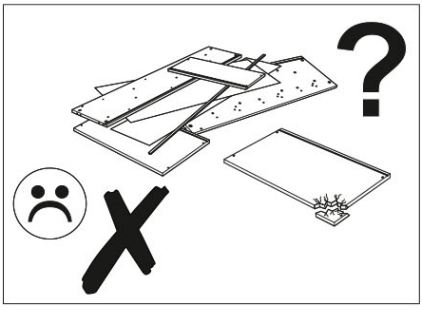

A1.0 5x28 22	A2 15x13 26	A9 L-47,4 2	B5 10x50 1
C1 8x35 29	D1 4	E2 4	G 1,5x26 36
H63 1	M4 M4x22 2	N1 4	P1 Ø5 16
Q 1,5x7 2	R3 3x20 2	R5 3x30 4	R23 6,3x13 8
R102 3,5x16 10	S3 2	S5 Ø18 18	U 130x35x15 1
V16 80x25x15 2