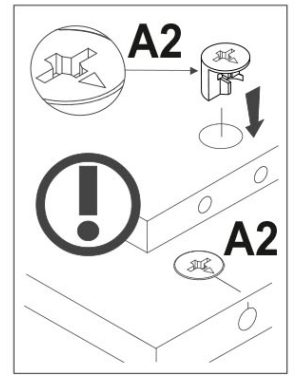

1

A1.0 5x28	A2 15x13	C1 8x35	P1 Ø5
12	8	8	16