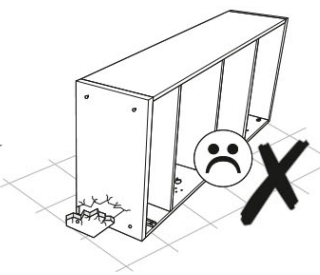

A1.0 5x28 22	A2 15x13 26	A9 L-47,4 2	B5 10x50 1
C1 8x35 29	D1 4	E2 4	G 1,5x26 36
H63 1	M4 M4x22 2	N1 4	P1 Ø5 16
Q 1,5x7 2	R3 3x20 2	R5 3x30 4	R23 6,3x13 8
R102 3,5x16 10	S3 2	S5 Ø18 18	U 130x35x15 1
V16 80x25x15 2