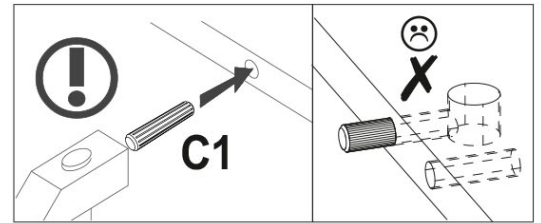

1

A1.0 5x28	A2 15x13	C1 8x35	P1 Ø5
12	8	8	16