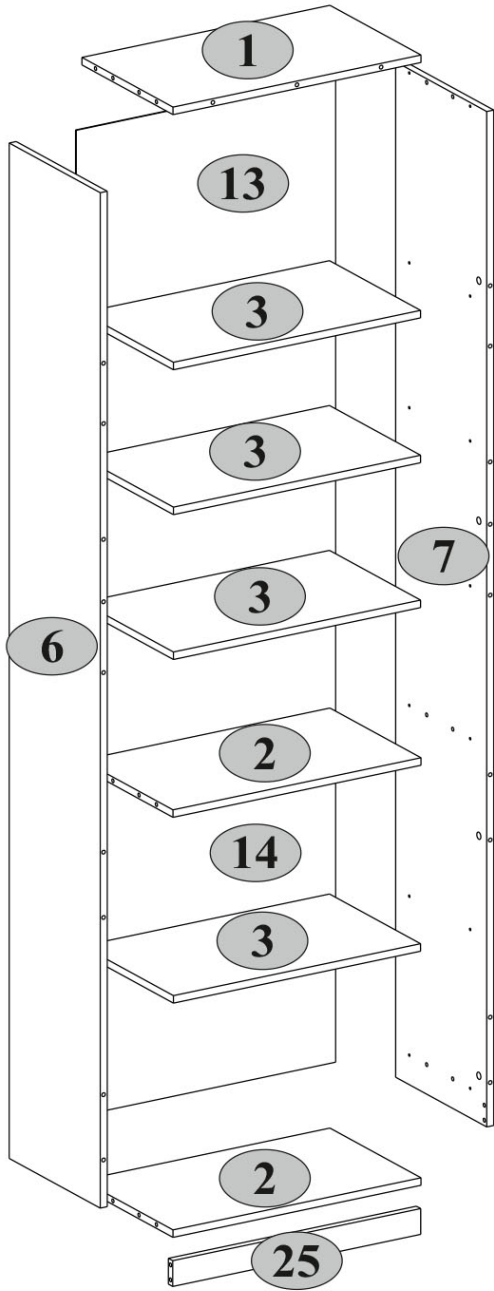

Při reklamaci prosím použijte označení v návodu.

VAROVÁNÍ! Pád kusu nábytku může způsobit vážná nebo smrtelná zranění v důsledku rozdrčení. **VŽDY** upevněte tento kus nábytku ke stěně pomocí omezovačů. Zakotvený kolík se

A1.0 5x28 22	A2 15x13 26	A9 L-47,4 2	B5 10x50 1
C1 8x35 29	D1 4	E2 4	G 1,5x26 36
H63 1	M4 M4x22 2	N1 4	P1 Ø5 16
Q 1,5x7 2	R3 3x20 2	R5 3x30 4	R23 6,3x13 8
R102 3,5x16 10	S3 2	S5 Ø18 18	U 130x35x15 1
V16 80x25x15 2			

1

A1.0  5x28	A2  15x13	C1  8x35	P1  Ø5
12	8	8	16

2

A2  15x13	C1  8x35
14	17

3

4

G  1,5x26	N1  36	R3  4 3x20	S3  2
---	--	--	--

5

B5  10x50 1	U  130x35x15 1	R102  3,5x16 2
--	---	---

6

E2  4	H63  1	M4  M4x22 2	R102  3,5x16 8
---	--	---	---

7

A1.0  5x28 10	A2  15x13 4	A9  L-47,4 2	C1  8x35 4
R5  3x30 4	V16  80x25x15 2		

8

D1  4	R23  6,3x13 8
---	--